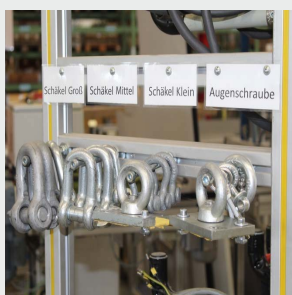

# WAGEN FÜR ANSCHLAGMITTEL

SOS - Sicherheit, Ordnung und Sauberkeit für Ihre Anschlagmittel

**Mobil. Sicher. Stets auffindbar.**

Möchten Sie Ihre Anschlagmittel wie Ketten, Seile, Schäkel, Wirbel und Hebebänder effizient lagern und schnell zur Hand haben? Unser Spezialwagen für Anschlagmittel hilft Ihnen, die wichtigen SOS-Prinzipien – Sicherheit, Ordnung und Sauberkeit – in Ihrem Betrieb umzusetzen. Warum das so wichtig ist?

Steigern Sie Ihre Effizienz, erhöhen Sie die Sicherheit und sorgen Sie für perfekte Ordnung in Ihrer Produktion – mit unserem speziellen Wagen für Anschlagmittel.

- **erhöhte Sicherheit**  
durch Visualisierung von Tragfähigkeiten
- **optimale Ordnung**  
durch gekennzeichnete Plätze
- **hohe Zeitersparnis**  
durch schnelles Finden der Anschlagmittel
- **reduzieren von Verschwendung**  
durch weniger Suchzeiten
- **schnelle Sauberkeit**  
durch zugängliche Stellen für die Reinigung
- **hohe Stabilität & Standfestigkeit**  
durch integrierten Kippschutz
- **ergonomische Gestaltung**  
durch optimale Griffhöhe
- **ESD-Ausführung bei Bedarf möglich**  
durch elektrisch ableitfähige Komponenten