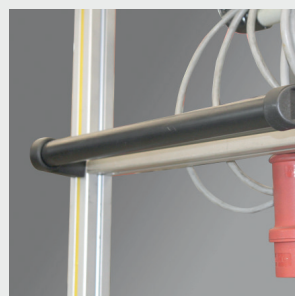

Steigern Sie Ihre Effizienz, erhöhen Sie die Sicherheit und sorgen Sie für perfekte Ordnung in Ihrer Produktion – mit unserem speziellen Wagen für Anschlagmittel.

- **erhöhte Sicherheit**  
durch Visualisierung von Tragfähigkeiten
- **optimale Ordnung**  
durch gekennzeichnete Plätze
- **hohe Zeitersparnis**  
durch schnelles Finden der Anschlagmittel
- **reduzieren von Verschwendung**  
durch weniger Suchzeiten
- **schnelle Sauberkeit**  
durch zugängliche Stellen für die Reinigung
- **hohe Stabilität & Standfestigkeit**  
durch integrierten Kippschutz
- **ergonomische Gestaltung**  
durch optimale Griffhöhe
- **ESD-Ausführung bei Bedarf möglich**  
durch elektrisch ableitfähige Komponenten